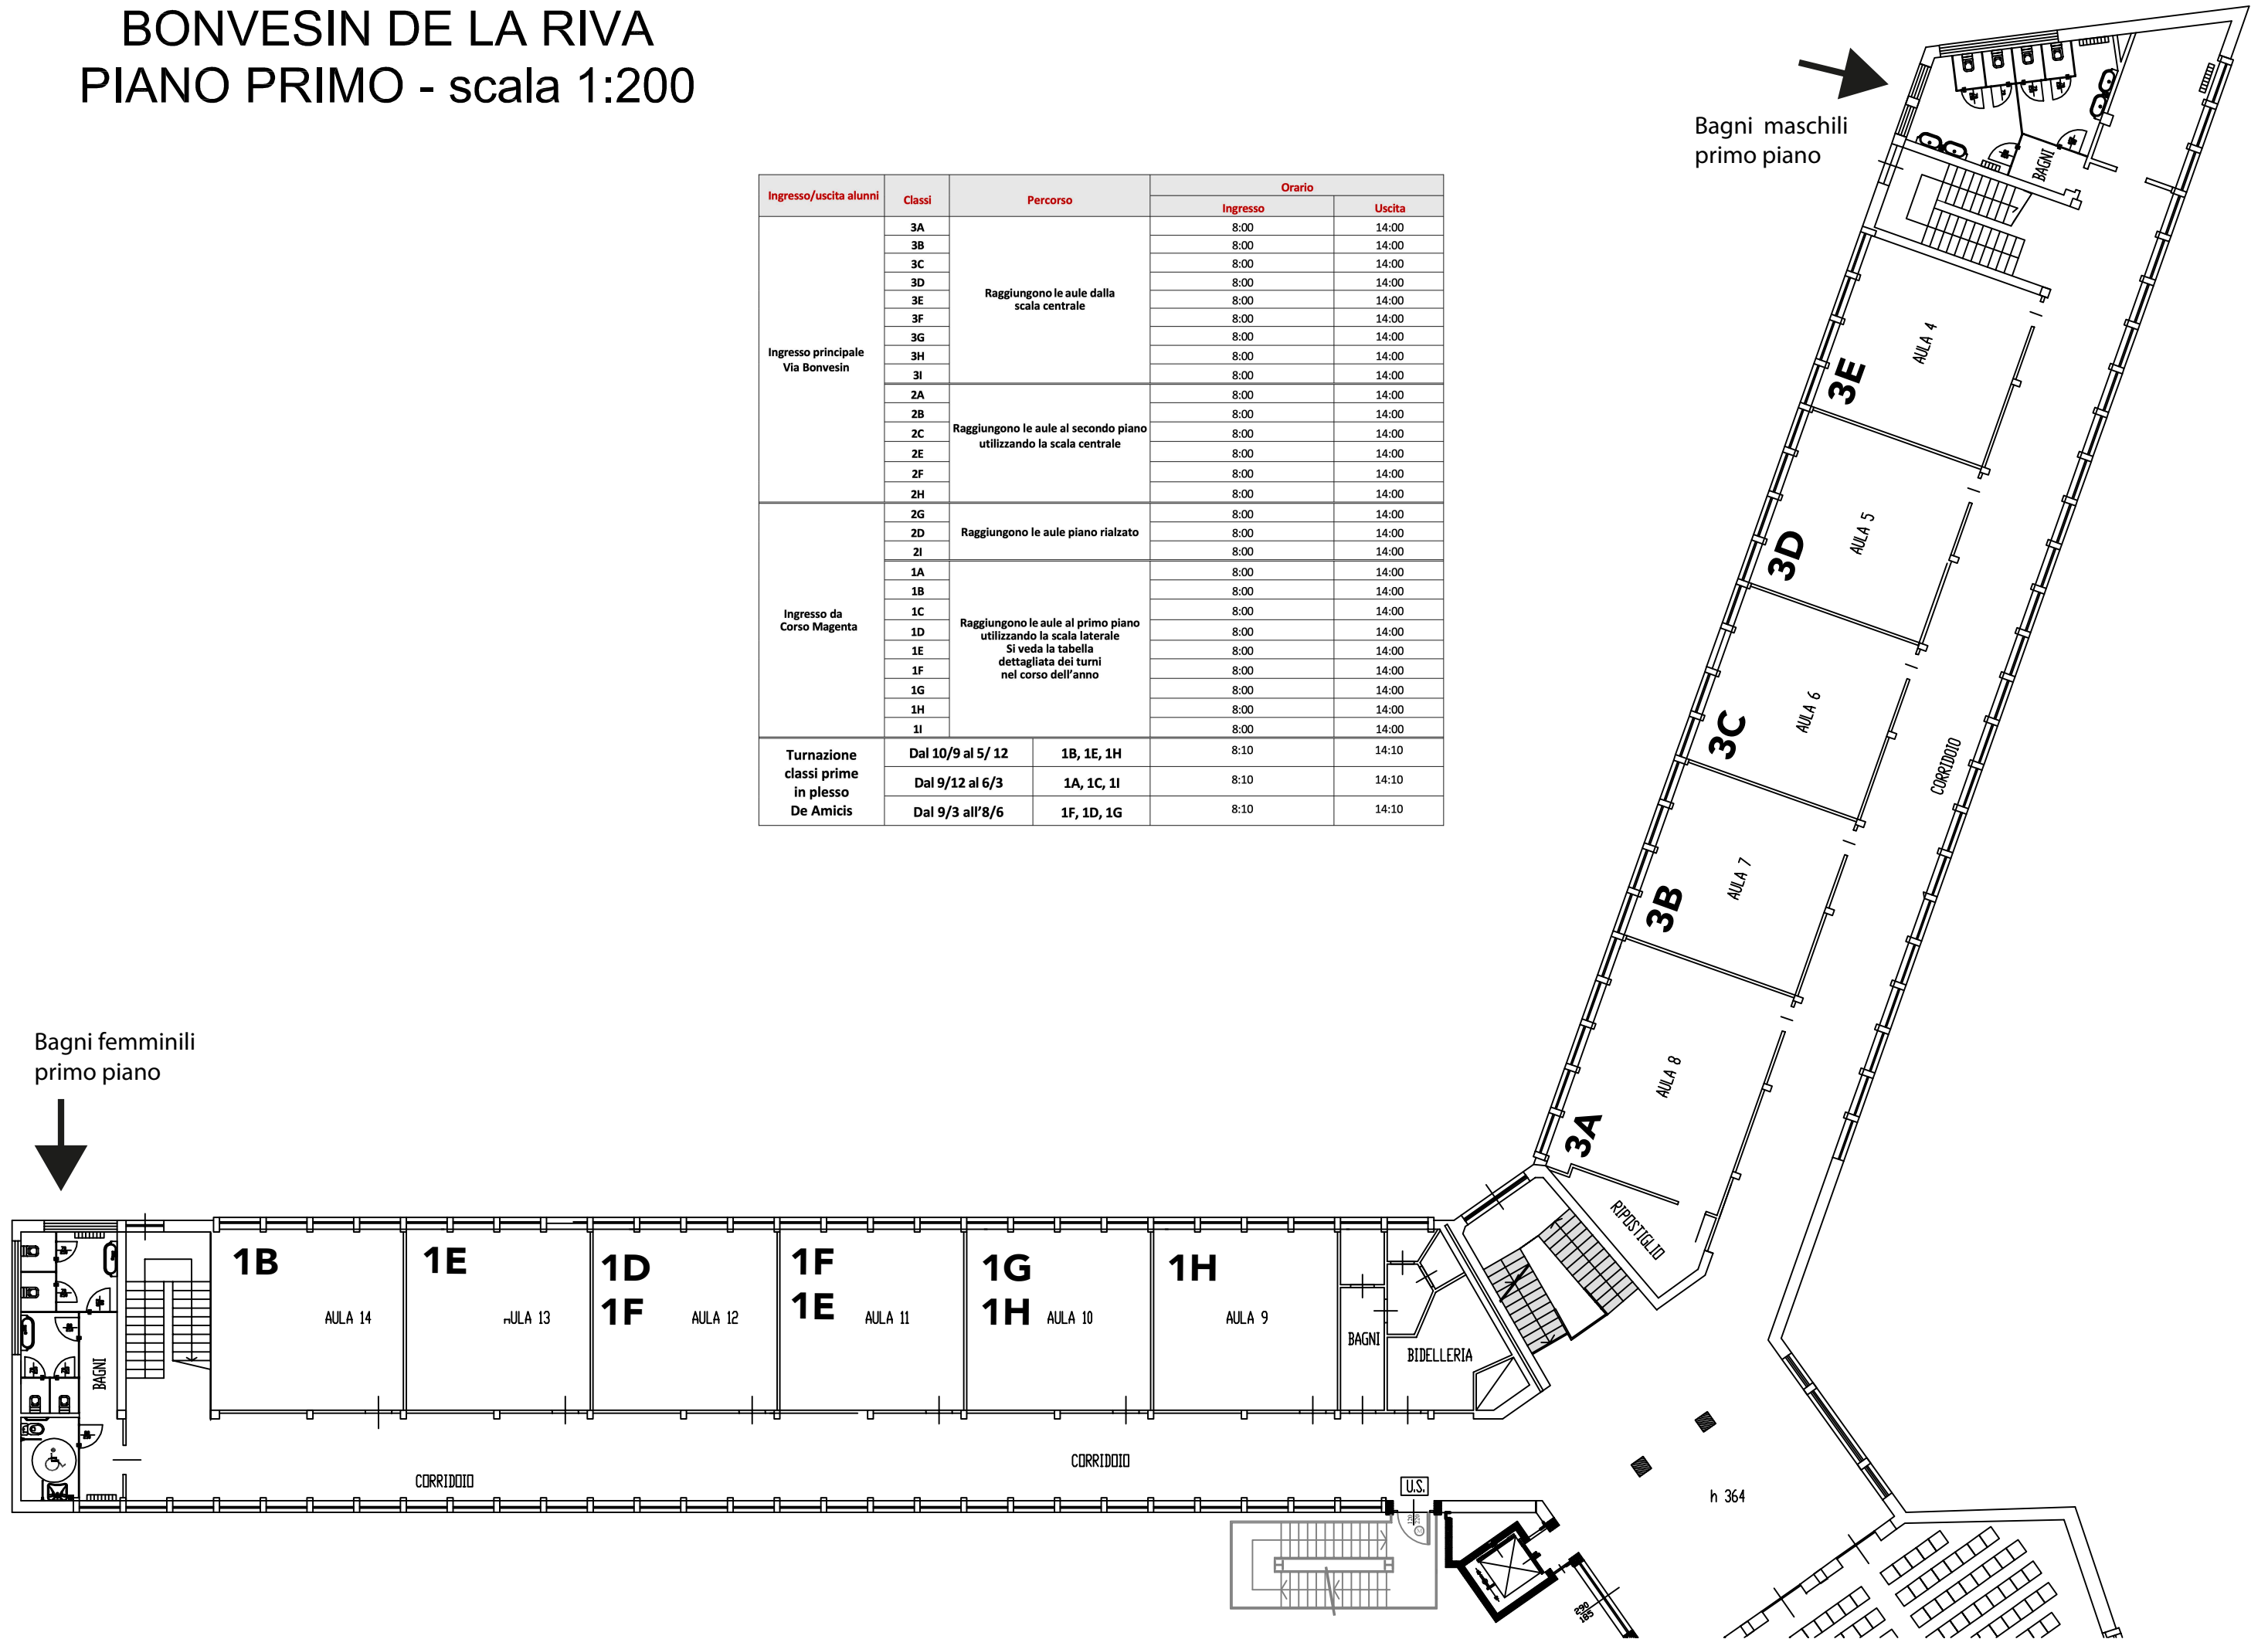

BONVESIN DE LA RIVA

PIANO PRIMO - scala 1:200

Ingresso/uscita alunni	Classi	Percorso	Orario	
			Ingresso	Uscita
Ingresso principale Via Bonvesin	3A	Raggiungono le aule dalla scala centrale	8:00	14:00
	3B		8:00	14:00
	3C		8:00	14:00
	3D		8:00	14:00
	3E		8:00	14:00
	3F		8:00	14:00
	3G		8:00	14:00
	3H		8:00	14:00
	3I		8:00	14:00
	Ingresso da Corso Magenta		2A	Raggiungono le aule al secondo piano utilizzando la scala centrale
2B		8:00	14:00	
2C		8:00	14:00	
2E		8:00	14:00	
2F		8:00	14:00	
2H		8:00	14:00	
Ingresso da Corso Magenta	2G	Raggiungono le aule piano rialzato	8:00	14:00
	2D		8:00	14:00
	2I		8:00	14:00
	1A	Raggiungono le aule al primo piano utilizzando la scala laterale Si veda la tabella dettagliata dei turni nel corso dell'anno	8:00	14:00
	1B		8:00	14:00
	1C		8:00	14:00
	1D		8:00	14:00
	1E		8:00	14:00
	1F		8:00	14:00
	1G		8:00	14:00
1H	8:00	14:00		
Turnazione classi prime in plesso De Amicis	Dal 10/9 al 5/12	1B, 1E, 1H	8:10	14:10
	Dal 9/12 al 6/3	1A, 1C, 1I	8:10	14:10
	Dal 9/3 all'8/6	1F, 1D, 1G	8:10	14:10

Bagni femminili
primo piano

Bagni maschili
primo piano

h 364