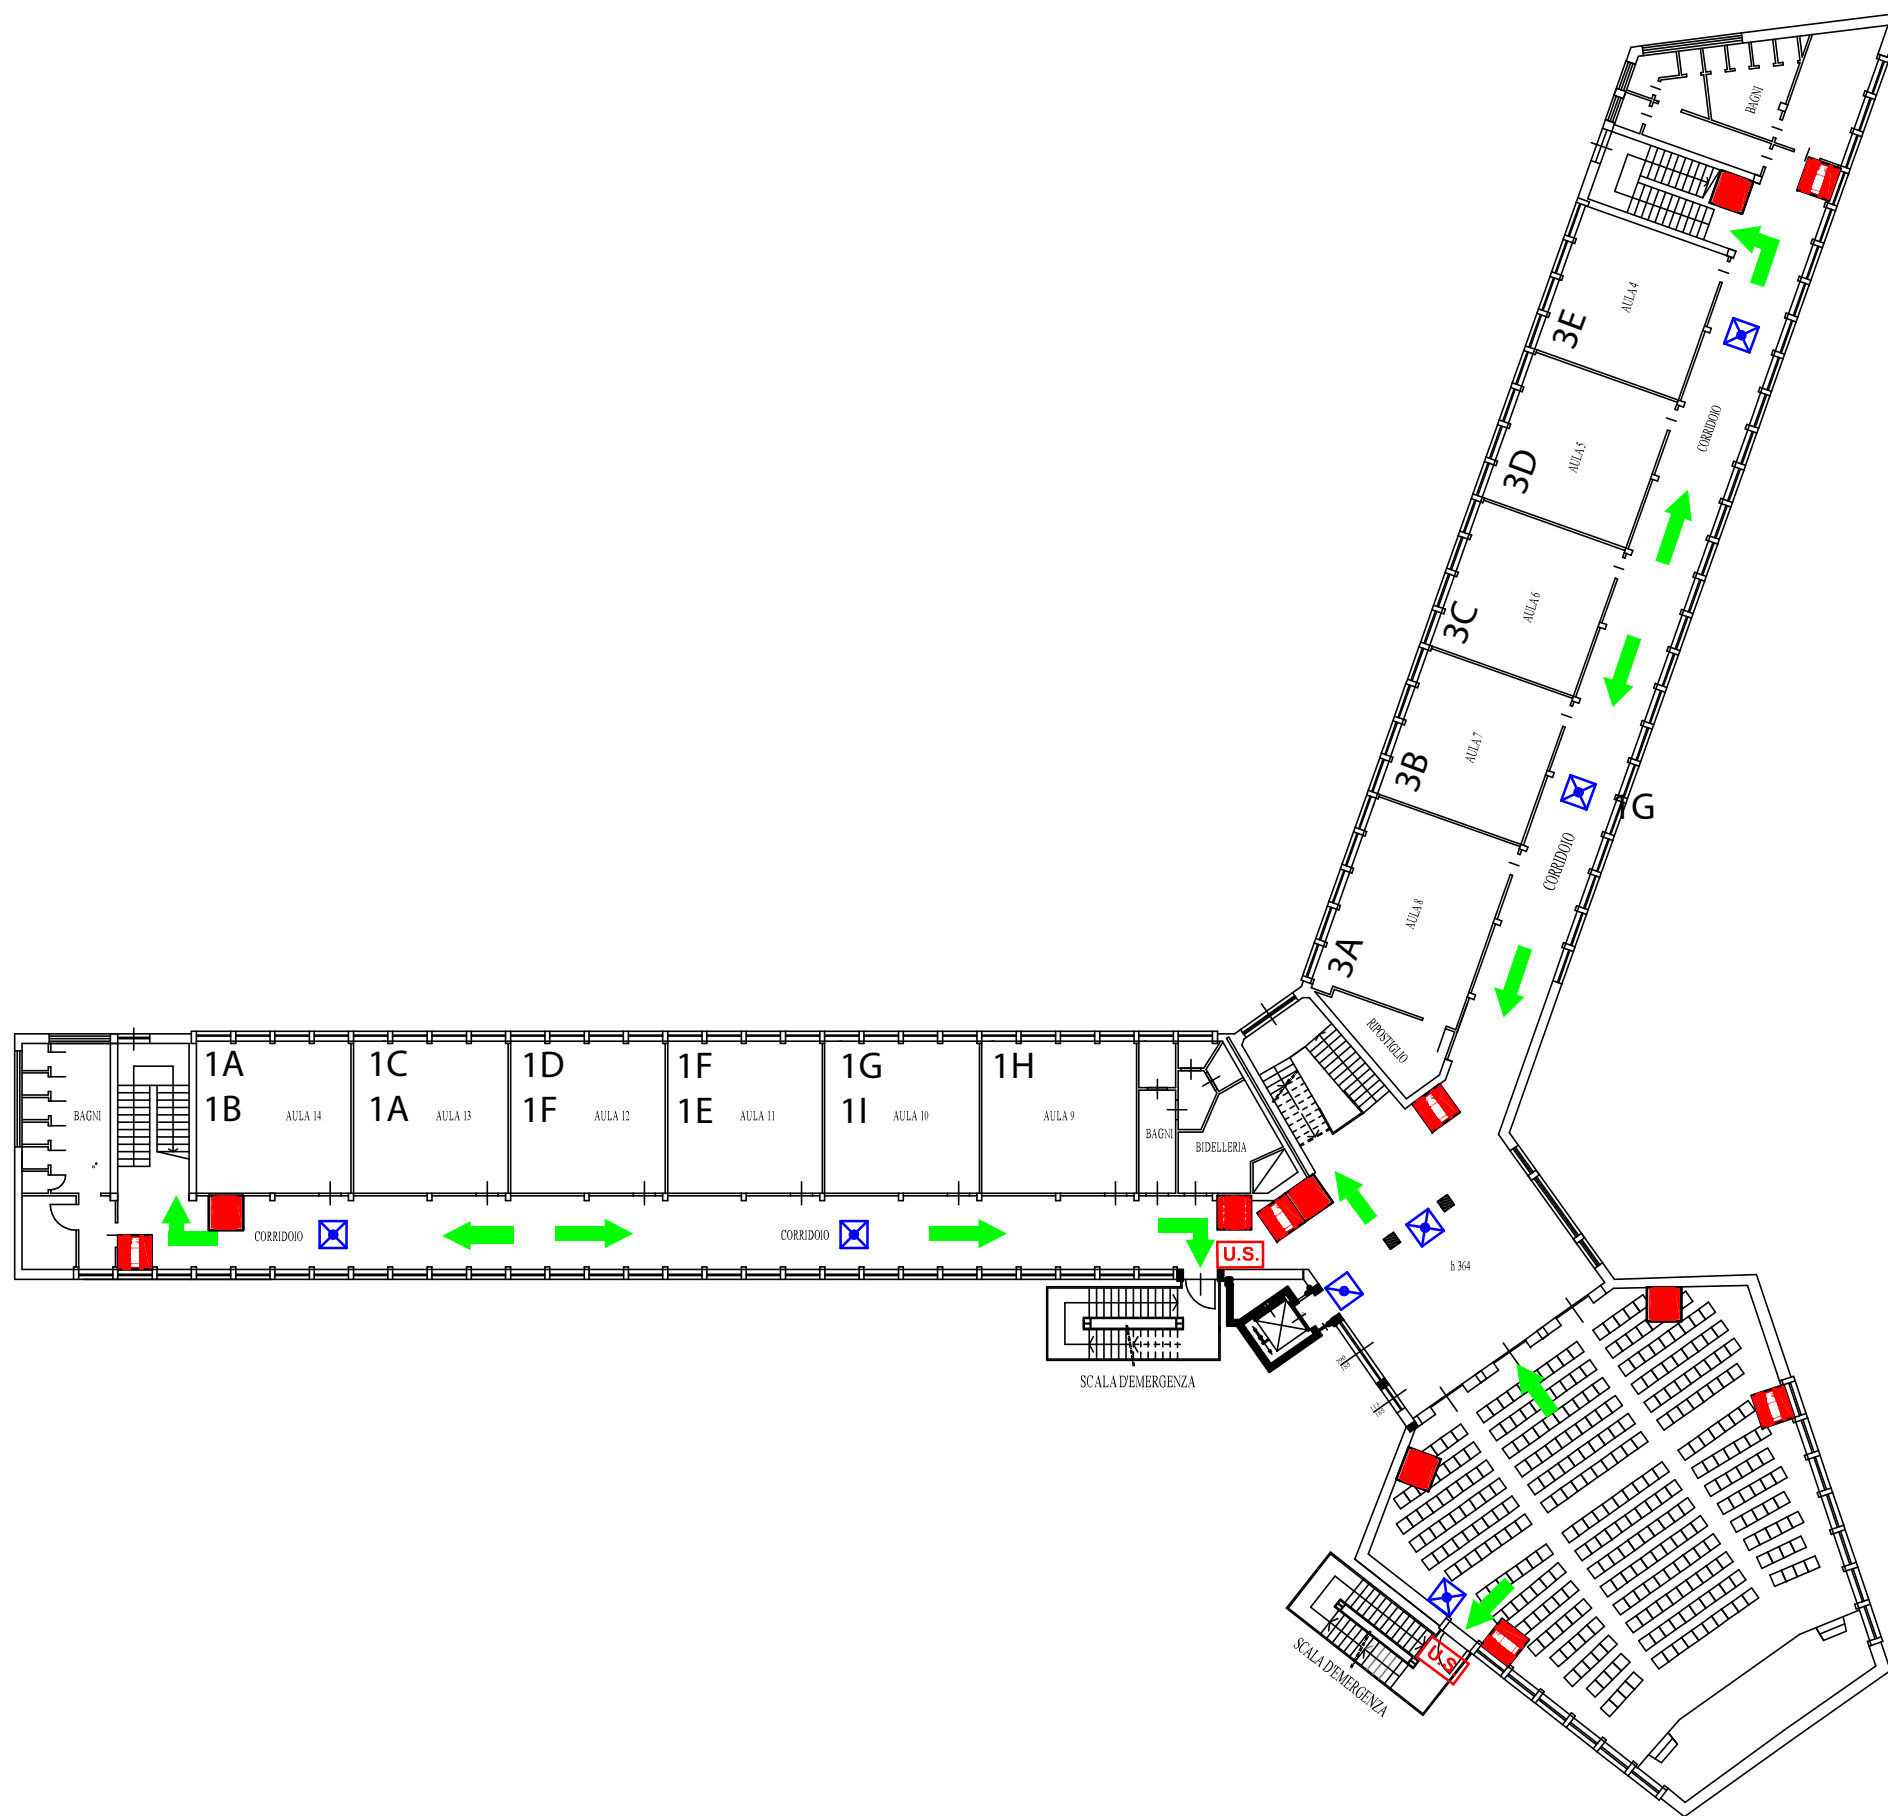

CITTÀ DI LEGNANO

Sc.Sec.I°Gr."B. De La Riva"- via B. De La Riva
VIE DI ESODO P. 1° ● **VOI SIETE QUI**

Percorsi di esodo

Cassetta pronto soccorso

Punto di raccolta

Pulsante allarme antincendio

Estintore

Idrante

Quadro elettrico

Luce di emergenza