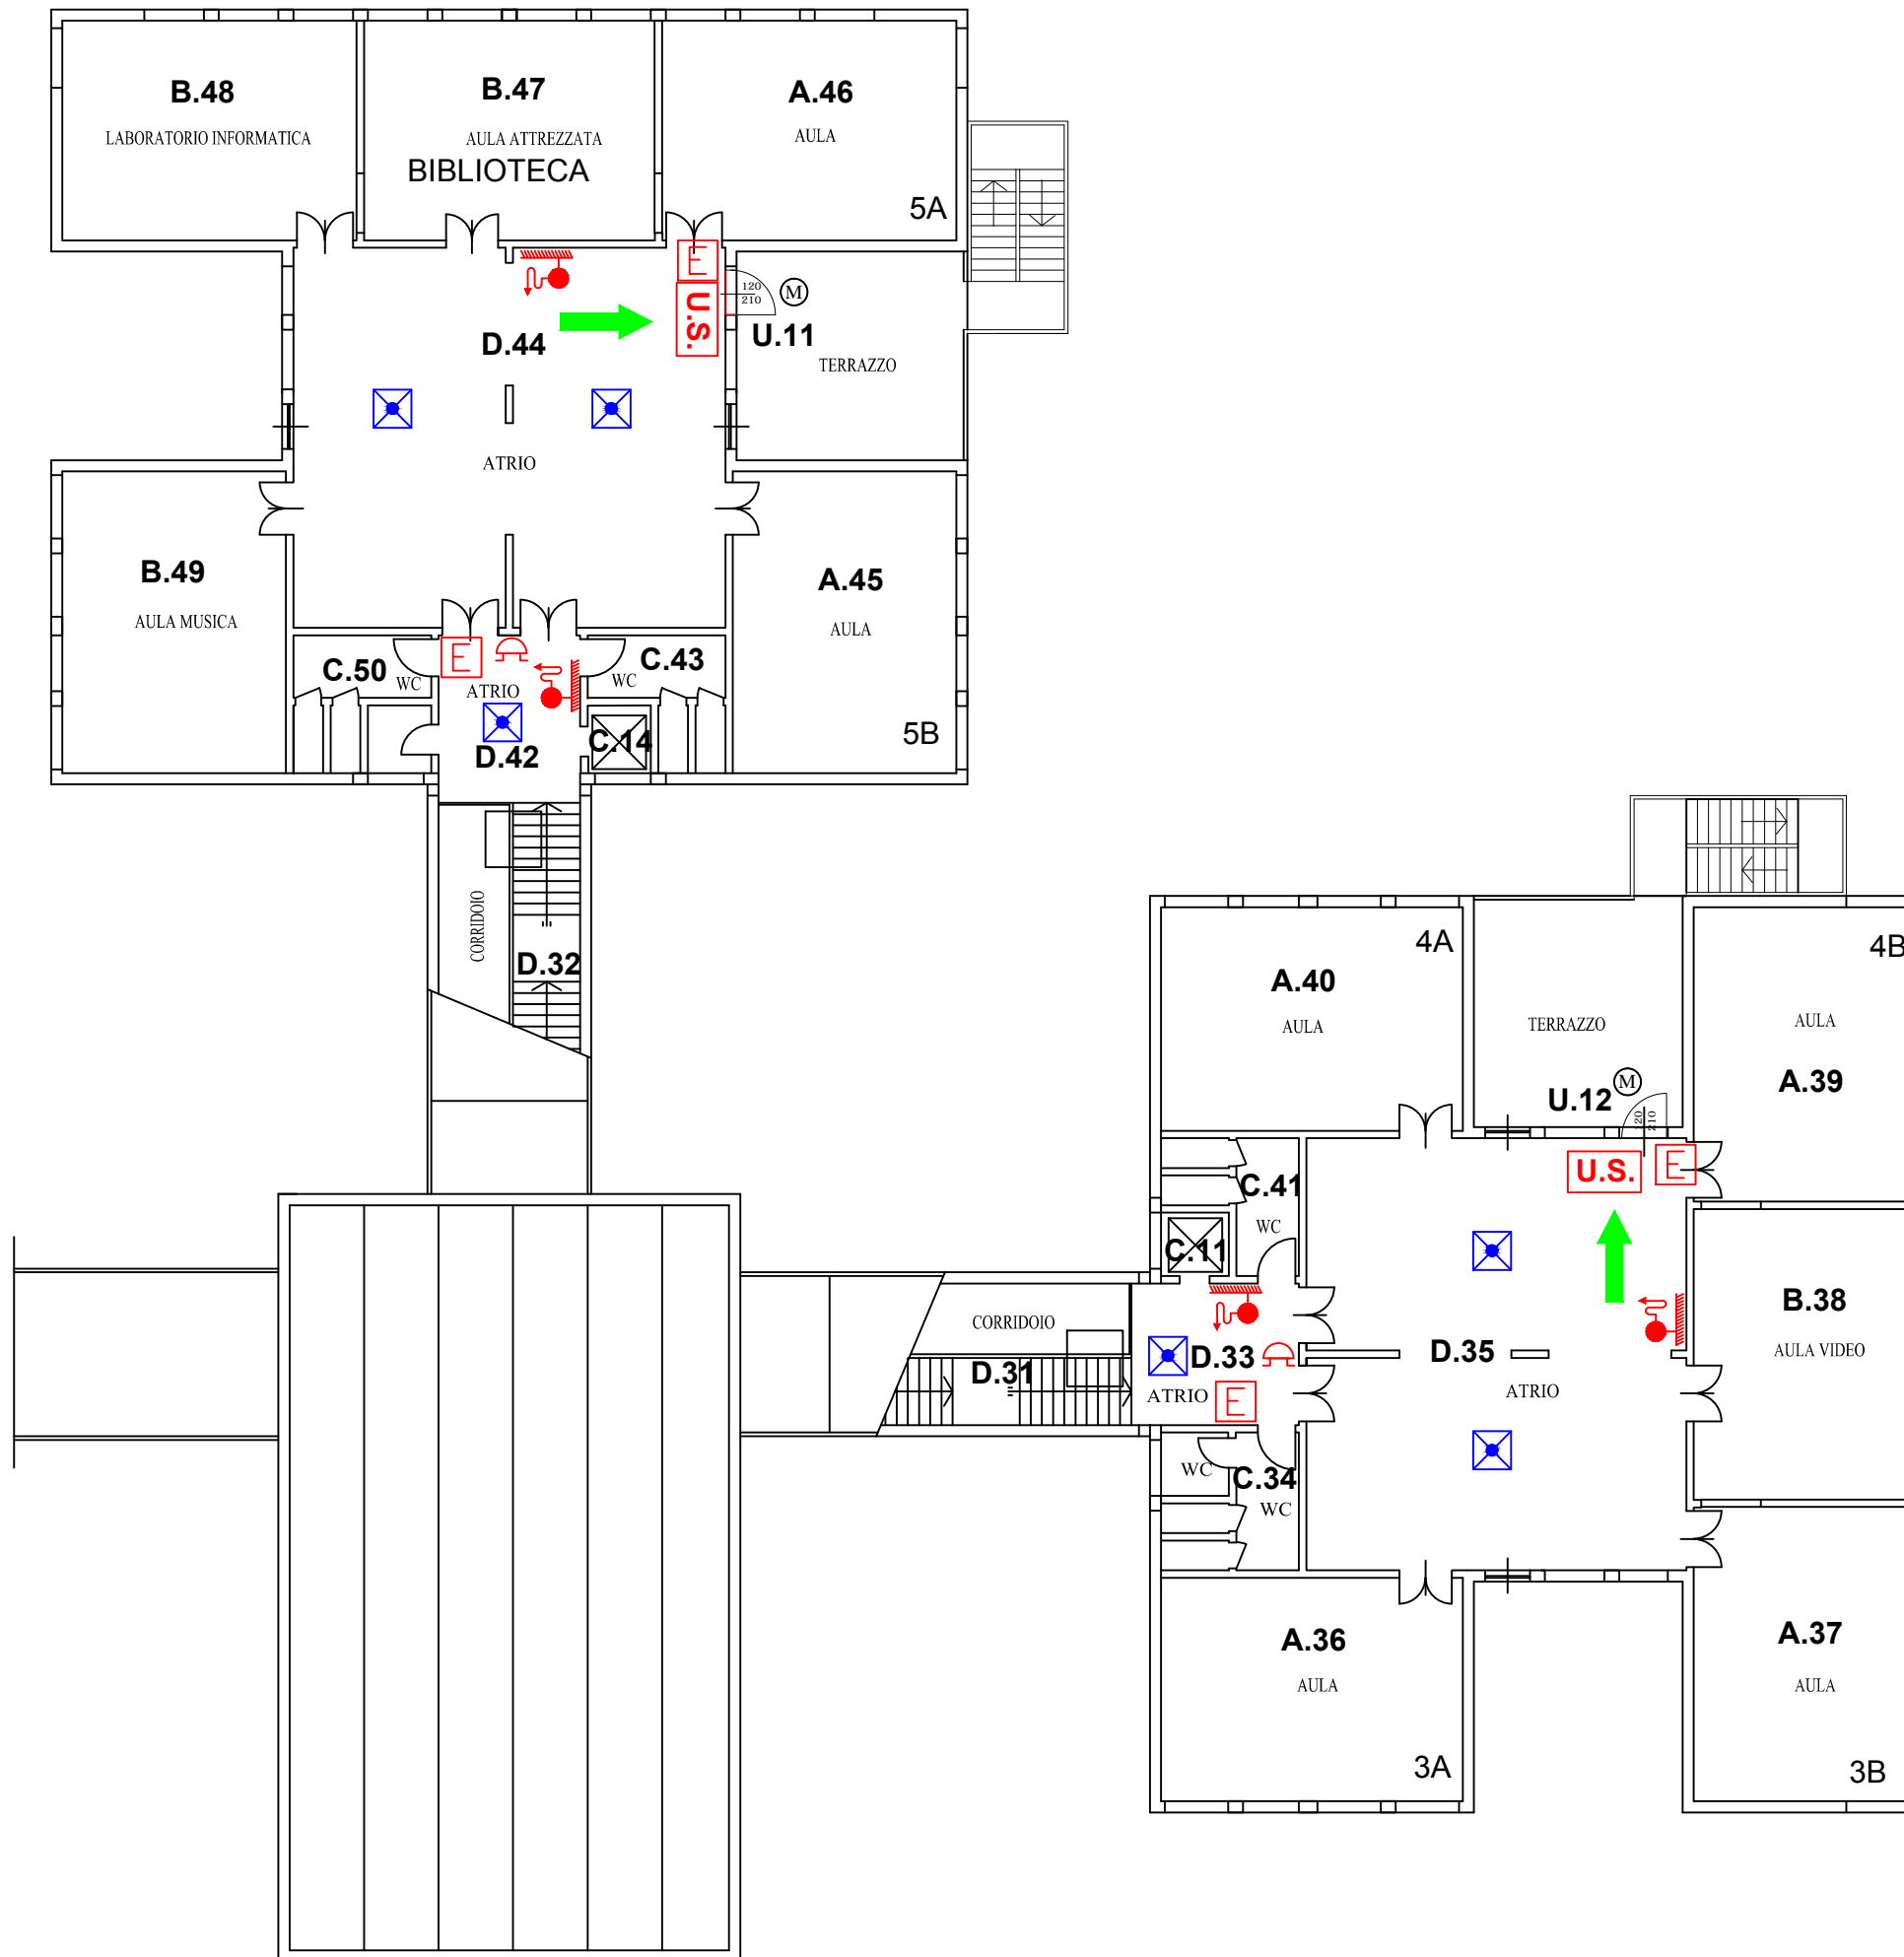

# LEGENDA

- ESTINTORE PORTATILE
- QUADRO ELETTRICO
- CASSETTA PRONTO SOCCORSO
- VIA D'ESODO
- PULSANTE ALLARME ANTINCENDIO
- USCITA DI SICUREZZA
- PUNTO DI RACCOLTA
- ILLUMINAZIONE D'EMERGENZA
- SGANCIO ELETTRICO D'EMERGENZA
- SUONERIA ALLARME INCENDIO
- USCITA DI EMERGENZA
- MANIGLIONE ANTIPANICO
- LANCIA ANTINCENDIO
- VOI SIETE QUI

- A** - AULE ORDINARIE
- B** - AULE ATTREZZATE
- C** - SERVIZI / SPAZI VARI
- D** - ATRI / CORRIDOI
- U** - USCITE

DIREZIONE DIDATTICA 1° CIRCOLO - LEGNANO	
SCUOLA PRIMARIA "DON MILANI"	
INDIVIDUAZIONE VIA D'ESODO PIANTA PIANO PRIMO	Tavola n.° <b>2</b>
SCALA 1:200 - DATA: LUGLIO 2006	