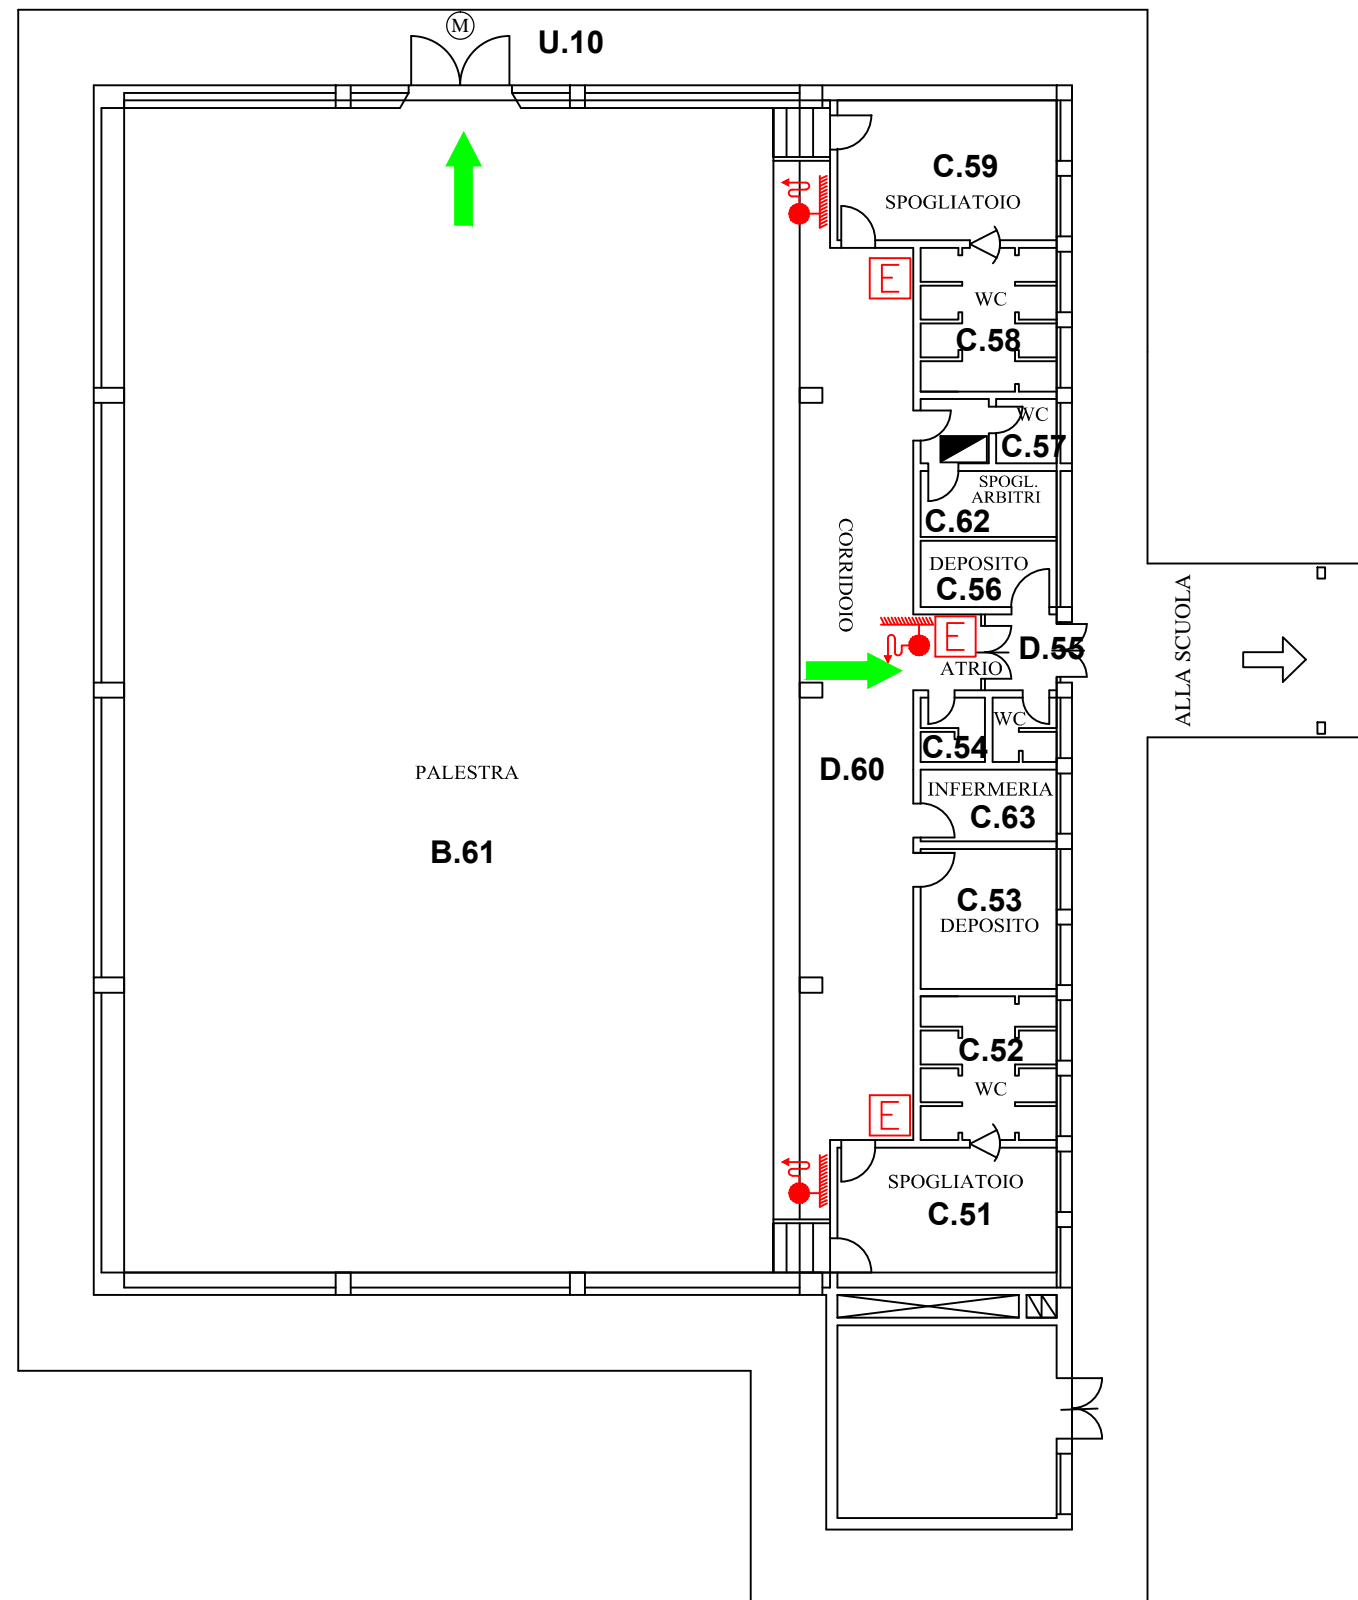

 PUNTO DI RACCOLTA

LEGENDA

-  ESTINTORE PORTATILE
-  QUADRO ELETTRICO
-  CASSETTA PRONTO SOCCORSO
-  VIA D'ESODO
-  PULSANTE ALLARME ANTINCENDIO
-  USCITA DI SICUREZZA
-  PUNTO DI RACCOLTA
-  ILLUMINAZIONE D'EMERGENZA
-  SGANCIO ELETTRICO D'EMERGENZA
-  SUONERIA ALLARME INCENDIO
-  USCITA DI EMERGENZA
-  MANIGLIONE ANTIPANICO
-  LANCIA ANTINCENDIO
-  VOI SIETE QUI

- A - AULE ORDINARIE
- B - AULE ATTREZZATE
- C - SERVIZI / SPAZI VARI
- D - ATRI / CORRIDOI
- U - USCITE

DIREZIONE DIDATTICA 1° CIRCOLO - LEGNANO

SCUOLA PRIMARIA "DON MILANI"

INDIVIDUAZIONE VIA D'ESODO
PIANTA PALESTRA

Tavola n.°
3

SCALA 1:200 - DATA: LUGLIO 2006